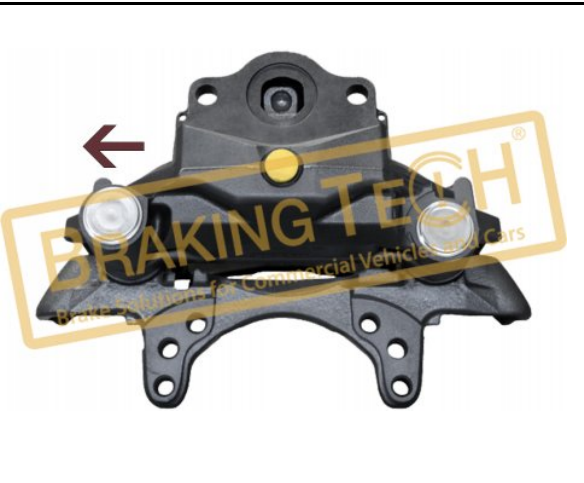

BTW3200107-01

Description :
Caliper Complete MAXX22T L/H

Application : :
SCANIA,SCHMITZ CARGOBULL,HENDRICKSON

OEM No :
6402220030, 6402220010, 6402220002, 1156800, 1199856