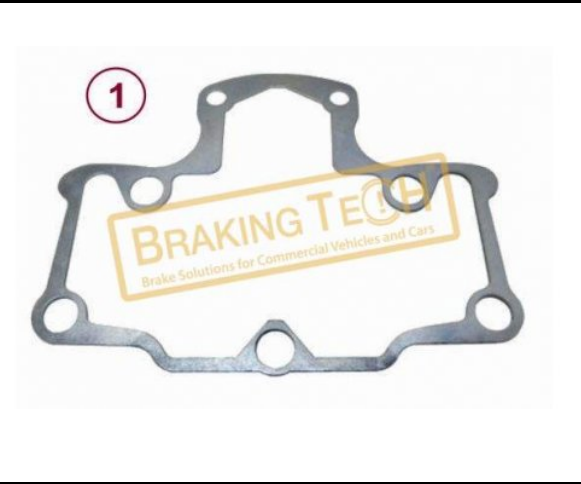

No	BT No	Information
1	BTS105 x 5	Steel Cap Ø 34 / 38 mm

**BTW30080**

**Description :**  
 Caliper Seal Kit

**Application :**  
 M-BENZ MICROBUS 712C 914C,LO 915,VOLVO VM17,MAN

**OEM No :**  
 SerinFren

No	BT No	Information
1	BTK140 x 5	Seal 7,60x29,40x6,30