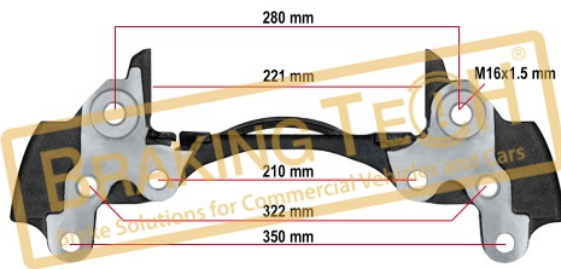

BTC0101123

Description :
Caliper Carrier Maxx22 Arocs(Rear/Left)

Application :
MERCEDES AROCS,ACTROS MP4

OEM No :
640 915 744 4, 000 423 2306, A0004232306