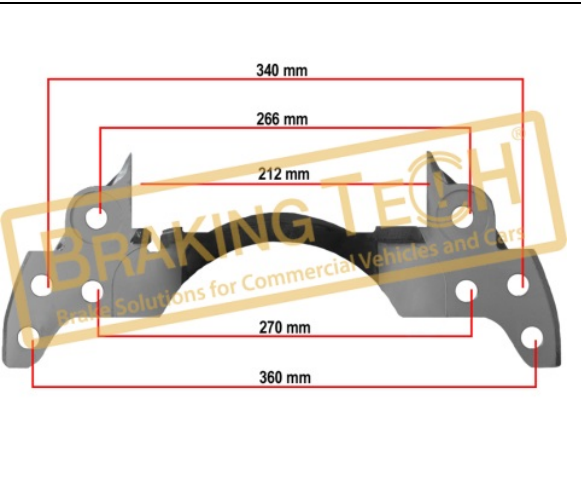

**Application : :**  
 SCHMITZ Trailers Axles SCB430W1,D1-6J20

**OEM No :**  
 6402227406

**BTC0101116**

**Description :**  
 Caliper Carrier Wabco R/H(Pan19)

**Application : :**  
 PAN19 Type

**BTC0101117**