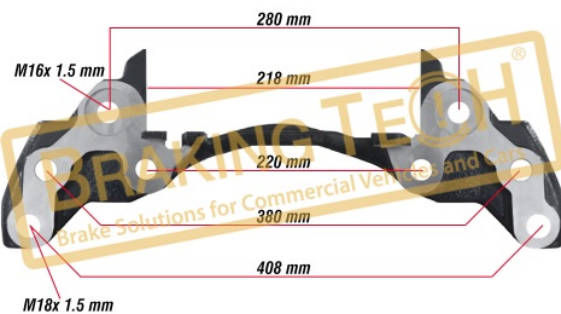

BTC0101125

Description :
Caliper Carrier Maxx22 MAN(L/H)

Application :
Maxx22,MAN Type,22,5"

OEM No :
640 322 004 0, 640 322 007 0, 81 50804 6577, 81 50804 6581