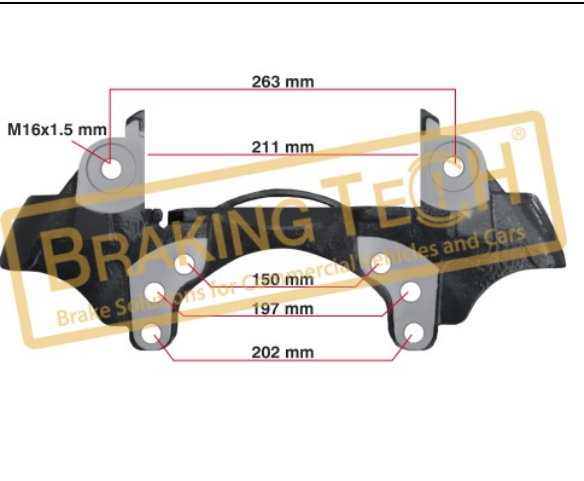

BTC0101219

Description :
Caliper Carrier Wabco Pan22(L/H)

Application :
VALX Axle 22.5"

OEM No :
6402250300, SCB1035094, 1063036