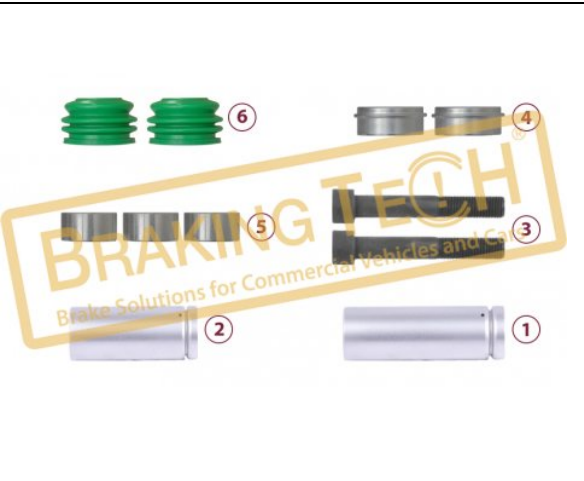

**Application :**  
 1600-1300 V-G Type

**OEM No :**  
 BrakingTech

**BTW30115**

**Description :**  
 Caliper Lever  
**Application :**  
 1600-1300 V-G Type  
**OEM No :**  
 BrakingTech

**BTW30116**

**Description :**  
 Caliper Brake Lining Plate  
**Application :**  
 1600-1300 V-G Type  
**OEM No :**  
 SerinFren