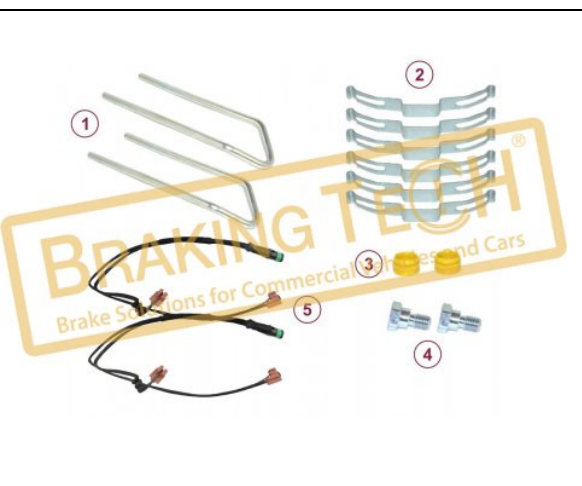

**BTW30126**

**Description :**  
 Caliper Brake Pad Retainer Set

**Application :**  
 R.V.I. Midlum, DAF 45 LF

**OEM No :**  
 SerinFren

**WVA :**  
 29088

No	BT No	Information
1	BTSI34 x 2	Pad Retainer
2	BTSI35 x 6	Retainer Shield
3	BTK69 x 2	Rubber Tap
4	BTC90 x 2	Screw M10x1,5
5	BTWS5300 x 2	Indicator Cable (370 mm)