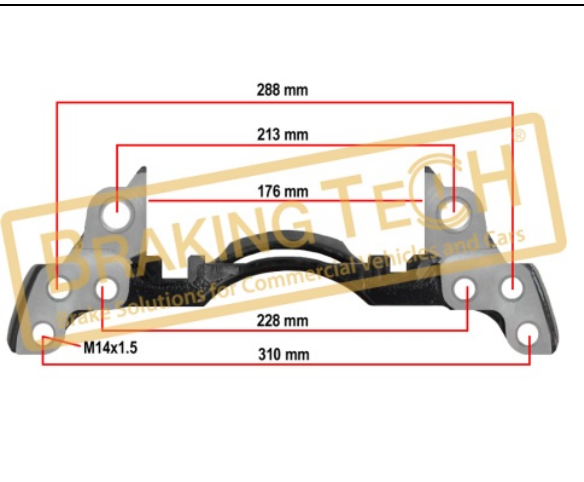

**Application :**  
 VALX Axle 22.5"

**OEM No :**  
 6402250310, SCB1035095, 1063037

**BTC0101219**

**Description :**  
 Caliper Carrier Wabco Pan22(L/H)

**Application :**  
 VALX Axle 22.5"

**OEM No :**  
 6402250300, SCB1035094, 1063036