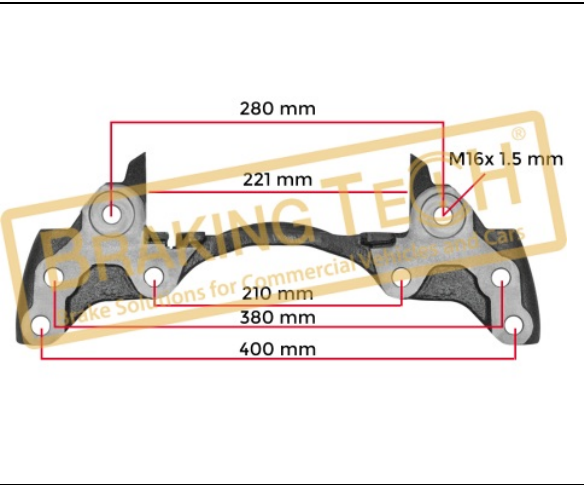

BTC0101998

Description :
Caliper Carrier Maxx22 Arocs(Front/Left)

Application : :
MERCEDES AROCS,ACTROS MP4

OEM No :
6409157424, A0004216506, 0004216506, 640 915 742 4