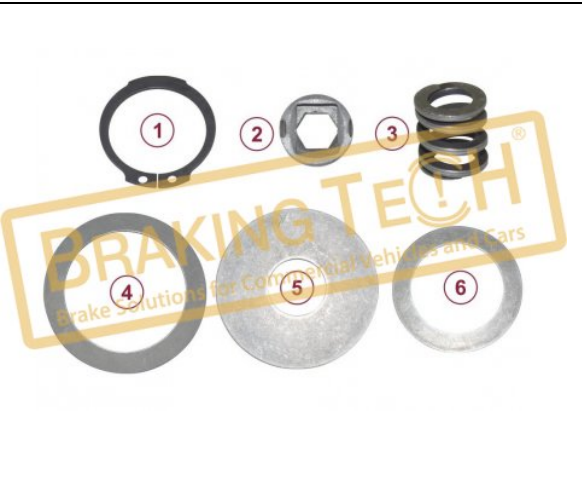

**OEM No :**  
 CWSK.12.3

No	BT No	Information
1	BTT193 x 1	Lever
2	BTY21 x 2	Spring

**BTW30016**

**Description :**  
Caliper Roller Bearing

**Application :**  
Wabco Calipers

**OEM No :**  
CWSK.12

No	BT No	Information
1	BTRI3 x 2	Roller Bearing

**BTW30017**

**Description :**  
Caliper Mechanism Repair Kit

**Application :**  
Mercedes BENZ, DAF, R.V.I., IVECO, MAN, OPTARE

**OEM No :**  
BrakingTech

No	BT No	Information
1	BTSK3 x 1	Snap Ring Ø22,5x24mm
2	BTT189 x 1	Washer
3	BTY23 x 1	Spring Ø22,30x22,15mm
4	BTS53 x 1	Washer Ø49,4xØ35,5mm
5	BTS54 x 1	Washer Ø41,4xØ14,25 mm
6	BTS55 x 1	Washer Ø45xØ32 mm