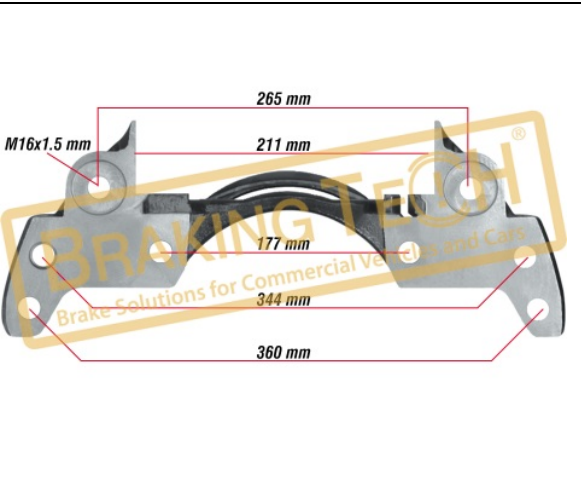

BTC0101119

Description :
Caliper Carrier Wabco R/H(Pan19)
Application :
Pan19,5