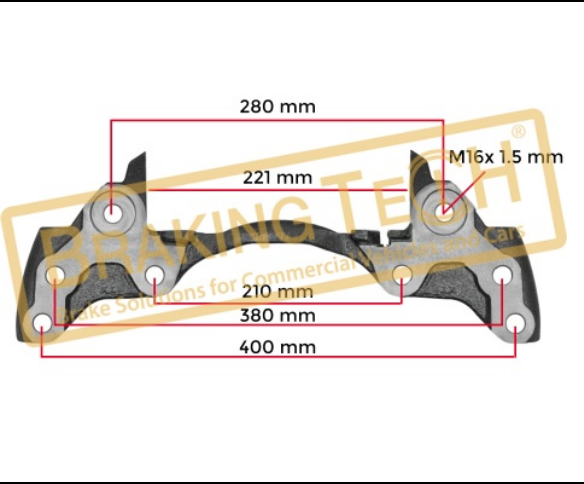

No	BT No	Information
1	BTC106 x 6	Screw M18 x 65 x 45 x ...

**BTC0101998**

**Description :**  
 Caliper Carrier Maxx22 Arocs(Front/Left)

**Application : :**  
 MERCEDES AROCS,ACTROS MP4

**OEM No :**  
 6409157424, A0004216506, 0004216506, 640 915 742 4