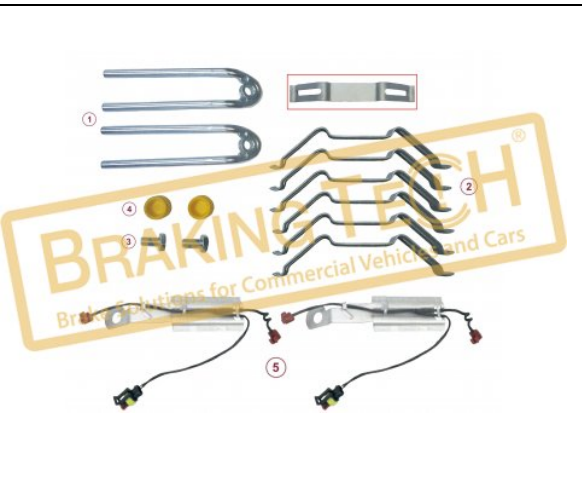

## BTW30129

**Description :**  
Caliper Brake Pad Retainer Set(inc.Indicators)

**Application :**  
IVECO Eurocargo 110E,120E,MAN L2000

**OEM No :**  
5010848607

**WVA :**  
29088

No	BT No	Information
1	BTC134 x 2	Pad Retainer
2	BTS135 x 6	Retainer Shield
3	BTK69 x 2	Rubber Tap
4	BTC90 x 2	Screw M10x1,5
5	BTWS5200 x 2	Indicator Cable (370 mm)