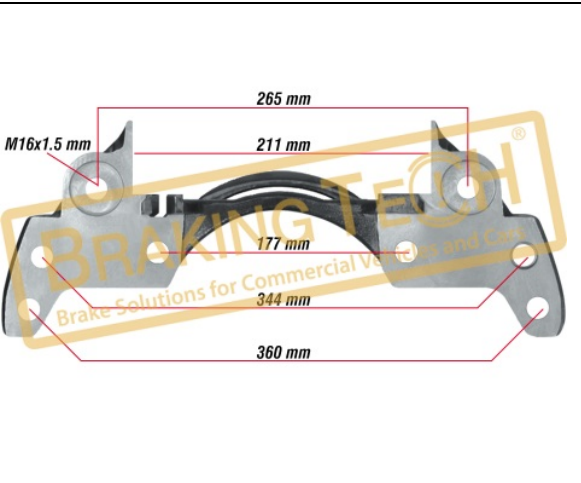

BTC0101118

Description :
Caliper Carrier Wabco L/H(Pan19)
Application :
Pan19,5