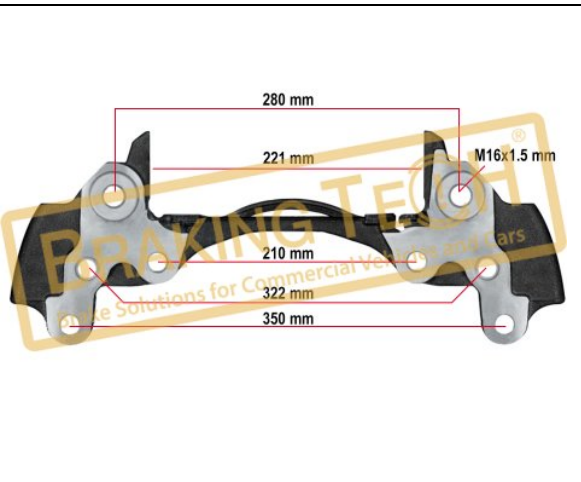

**Description :**  
 Caliper Carrier Wabco L/H(Pan19)  
**Application :**  
 PAN19 Type

**BTC0101118**

**Description :**  
 Caliper Carrier Wabco L/H(Pan19)  
**Application :**  
 Pan19,5

**BTC0101119**

**Description :**  
 Caliper Carrier Wabco R/H(Pan19)  
**Application :**  
 Pan19,5