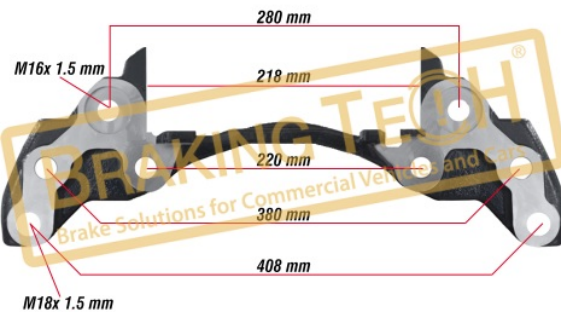

**Application :**  
 MERCEDES AROCS,ACTROS MP4

**OEM No :**  
 640 915 744 4, 000 423 2306, A0004232306

**BTC0101124**

**Description :**  
 Caliper Carrier Maxx22 MAN(R/H)

**Application :**  
 Maxx22,MAN Type,22,5"