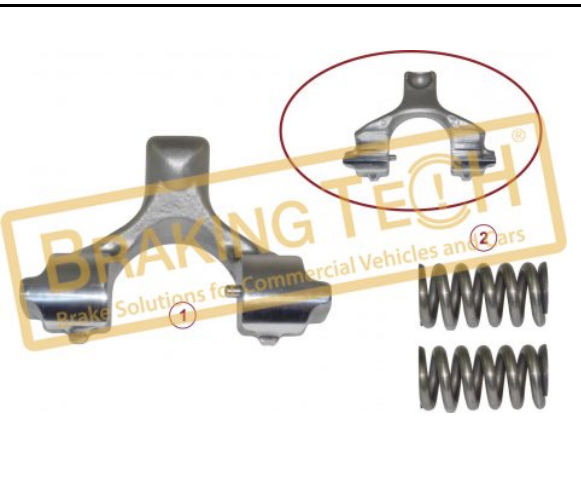

BTW30015

Description :
Caliper Lever

Application :
Mercedes BENZ, DAF, R.V.I., IVECO, MAN, OPTARE

OEM No :
CWSK.12.3

No	BT No	Information
1	BTT193 x 1	Lever
2	BTY21 x 2	Spring