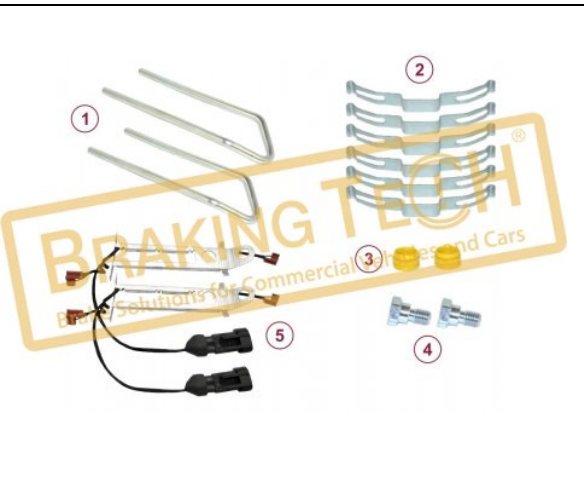

**OEM No :**  
 BrakingTech

No	BT No	Information
1	BTT222 x 1	Lever

**BTW30125-01**

**Description :**  
 Caliper Lever

**Application :**  
 MAXX17 (CWS Type)

**OEM No :**  
 BrakingTech

No	BT No	Information
1	BTT427 x 1	Lever