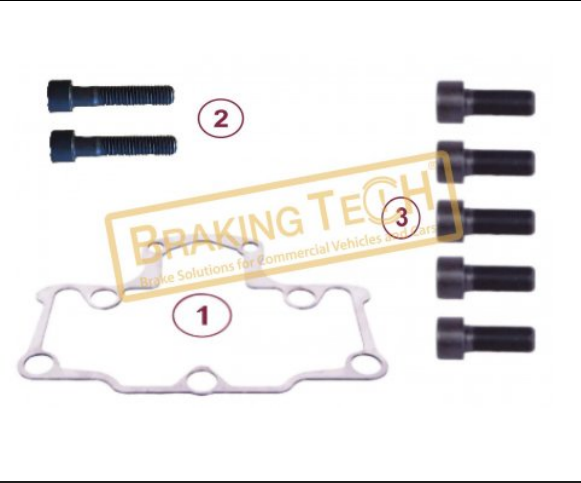

BTW30082

Description :
Caliper Gasket & Bolts Repair Kit

Application :
RVI Midlum 14T,DAF LF55

OEM No :
40 225 004, 40 225 003

No	BT No	Information
1	BTCN10 x 1	Gasket(Metal)
2	BTC50 x 2	Bolt M10x1,5x45mm
3	BTC26 x 5	Screw M16x1,5x40mm