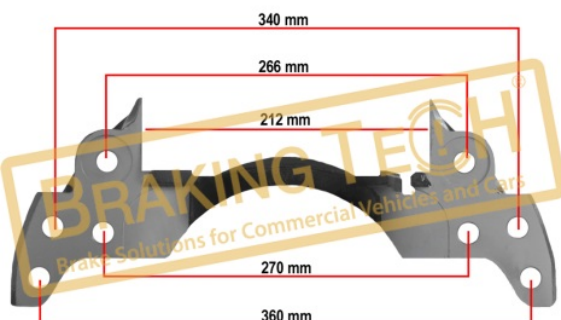

**Application : :**  
 SCHMITZ Trailers Axles SCB430W1,D1-6J20

**OEM No :**  
 6402227406

**BTC0101116**

**Description :**  
 Caliper Carrier Wabco R/H(Pan19)

**Application : :**  
 PAN19 Type

**BTC0101117**